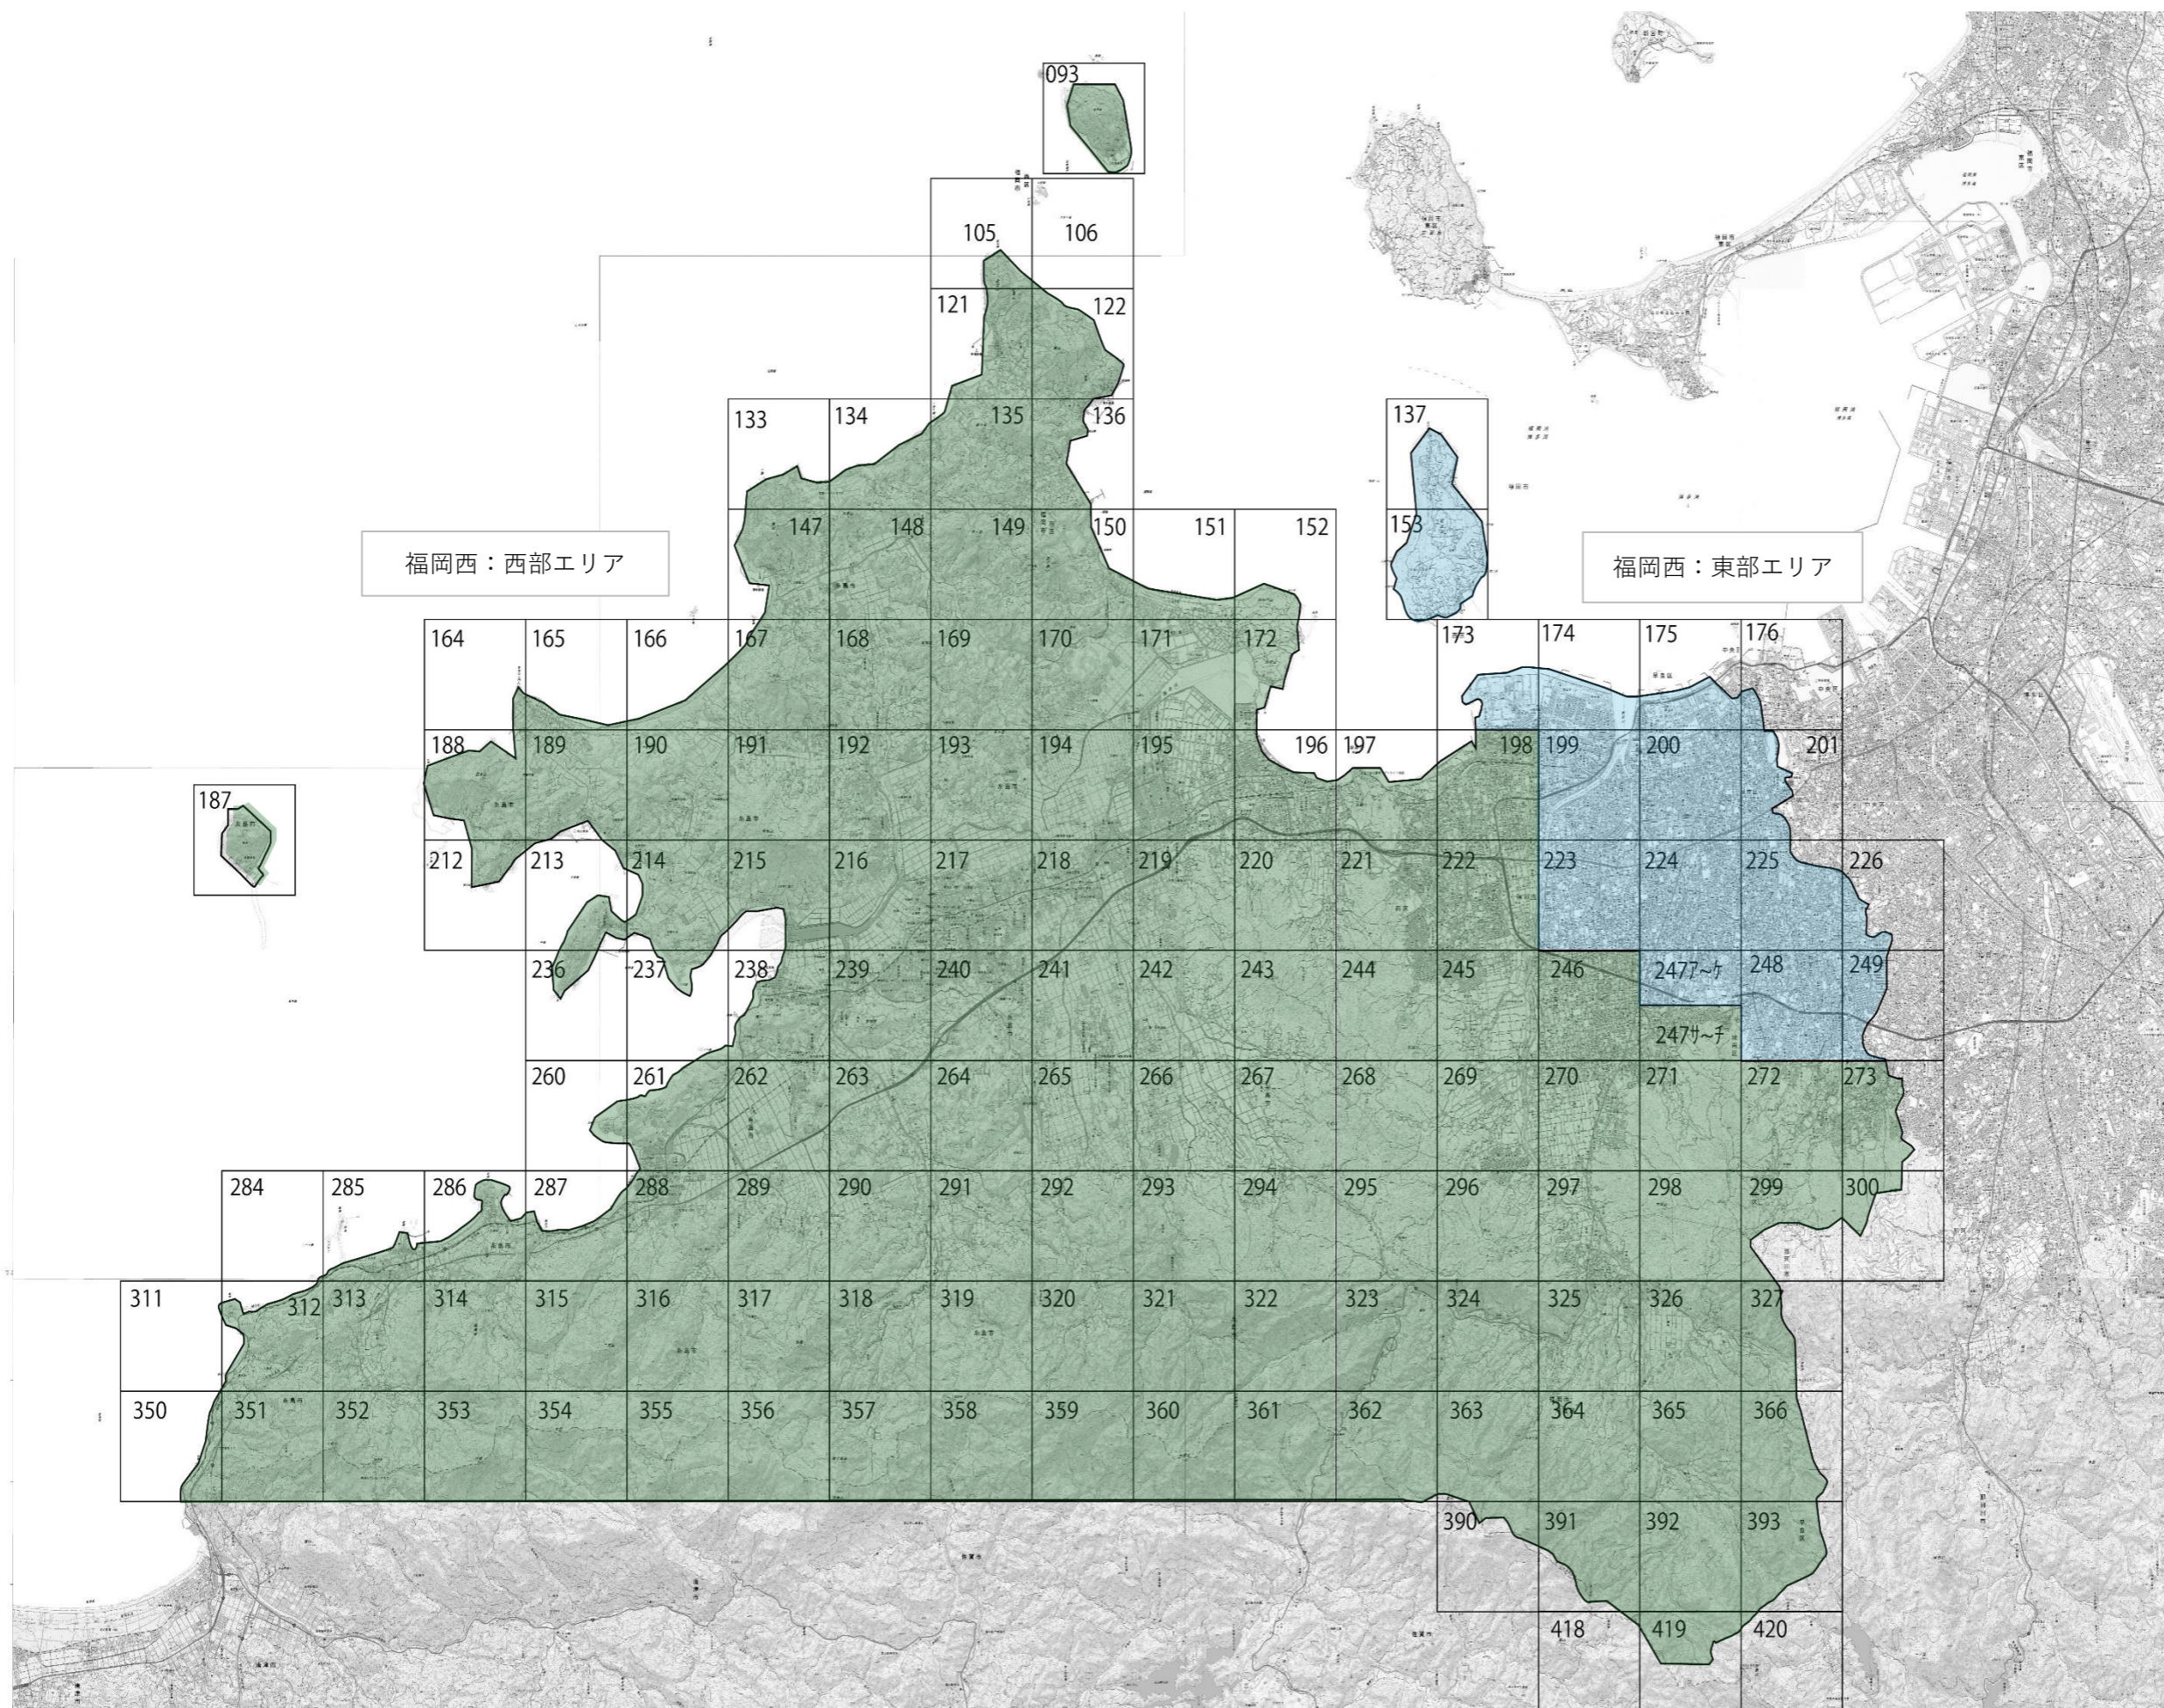

1. 工事場所（福岡西配電事業所：エリア詳細図） ※エリアをクリックするとカレンダーへジャンプします