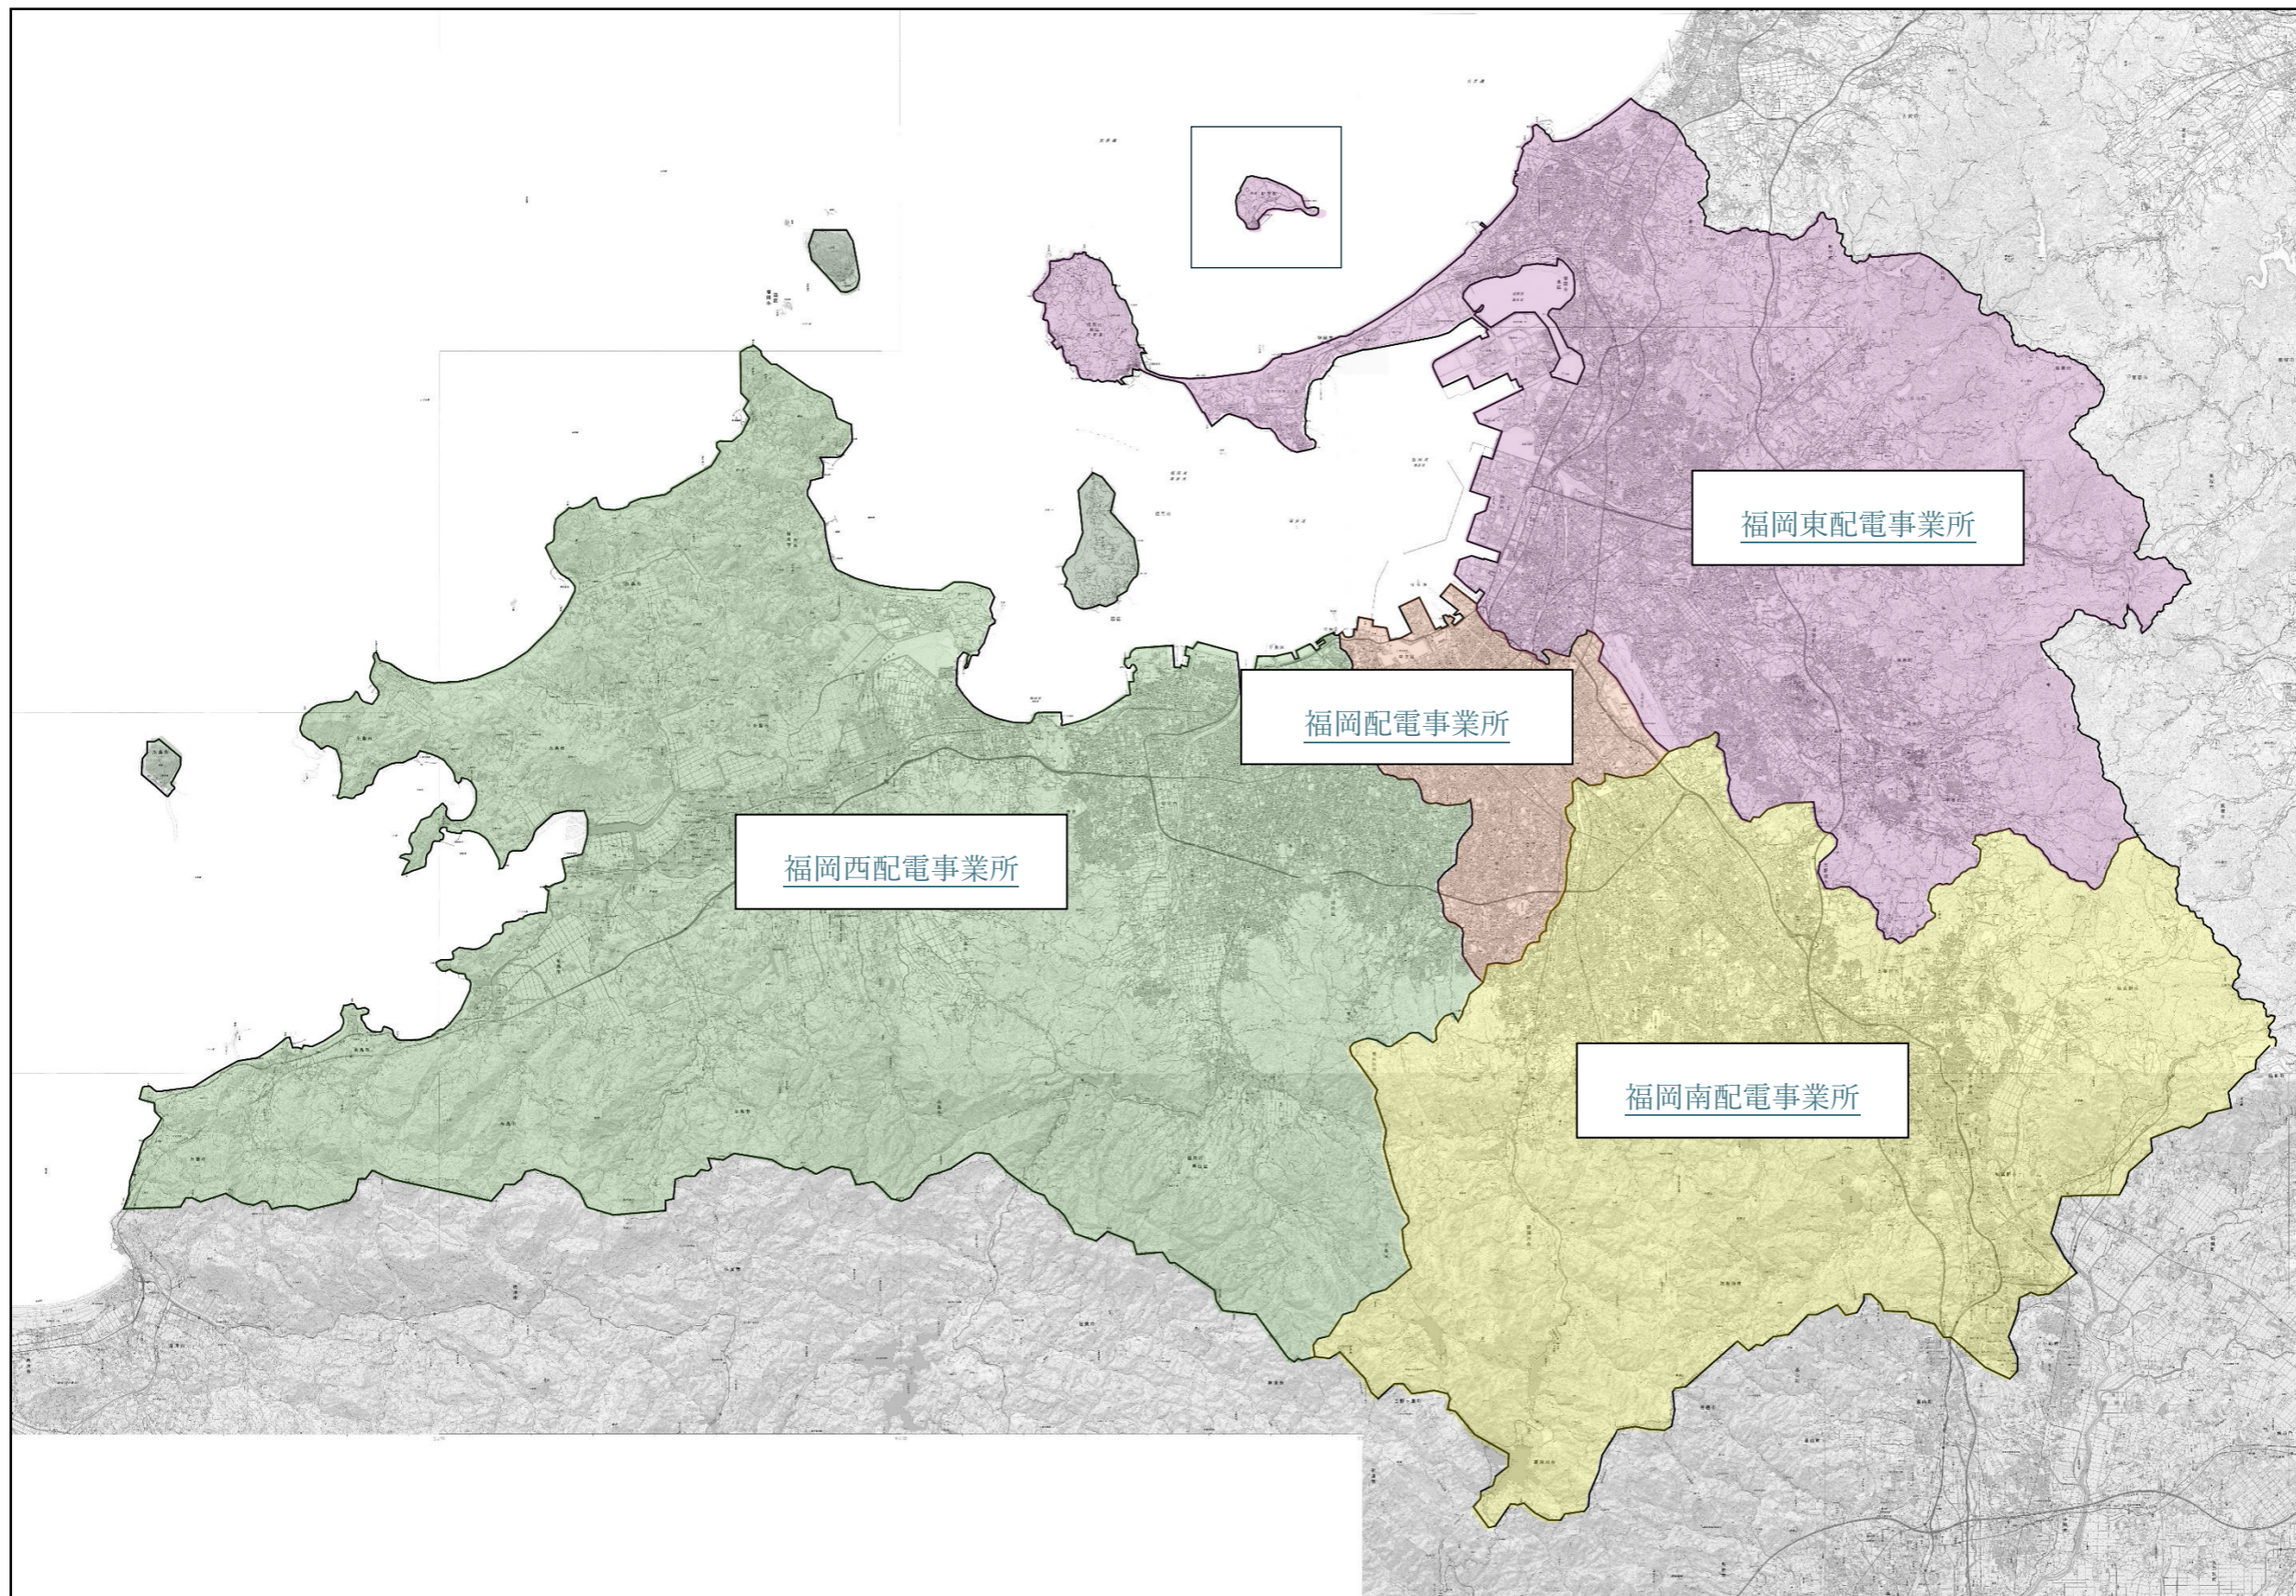

# 1. 工事場所（全体図） ※配電事業所名をクリックするとエリア詳細図へジャンプします

公開範囲は下記の4事業所エリアのみです。エリア詳細図は次項から。