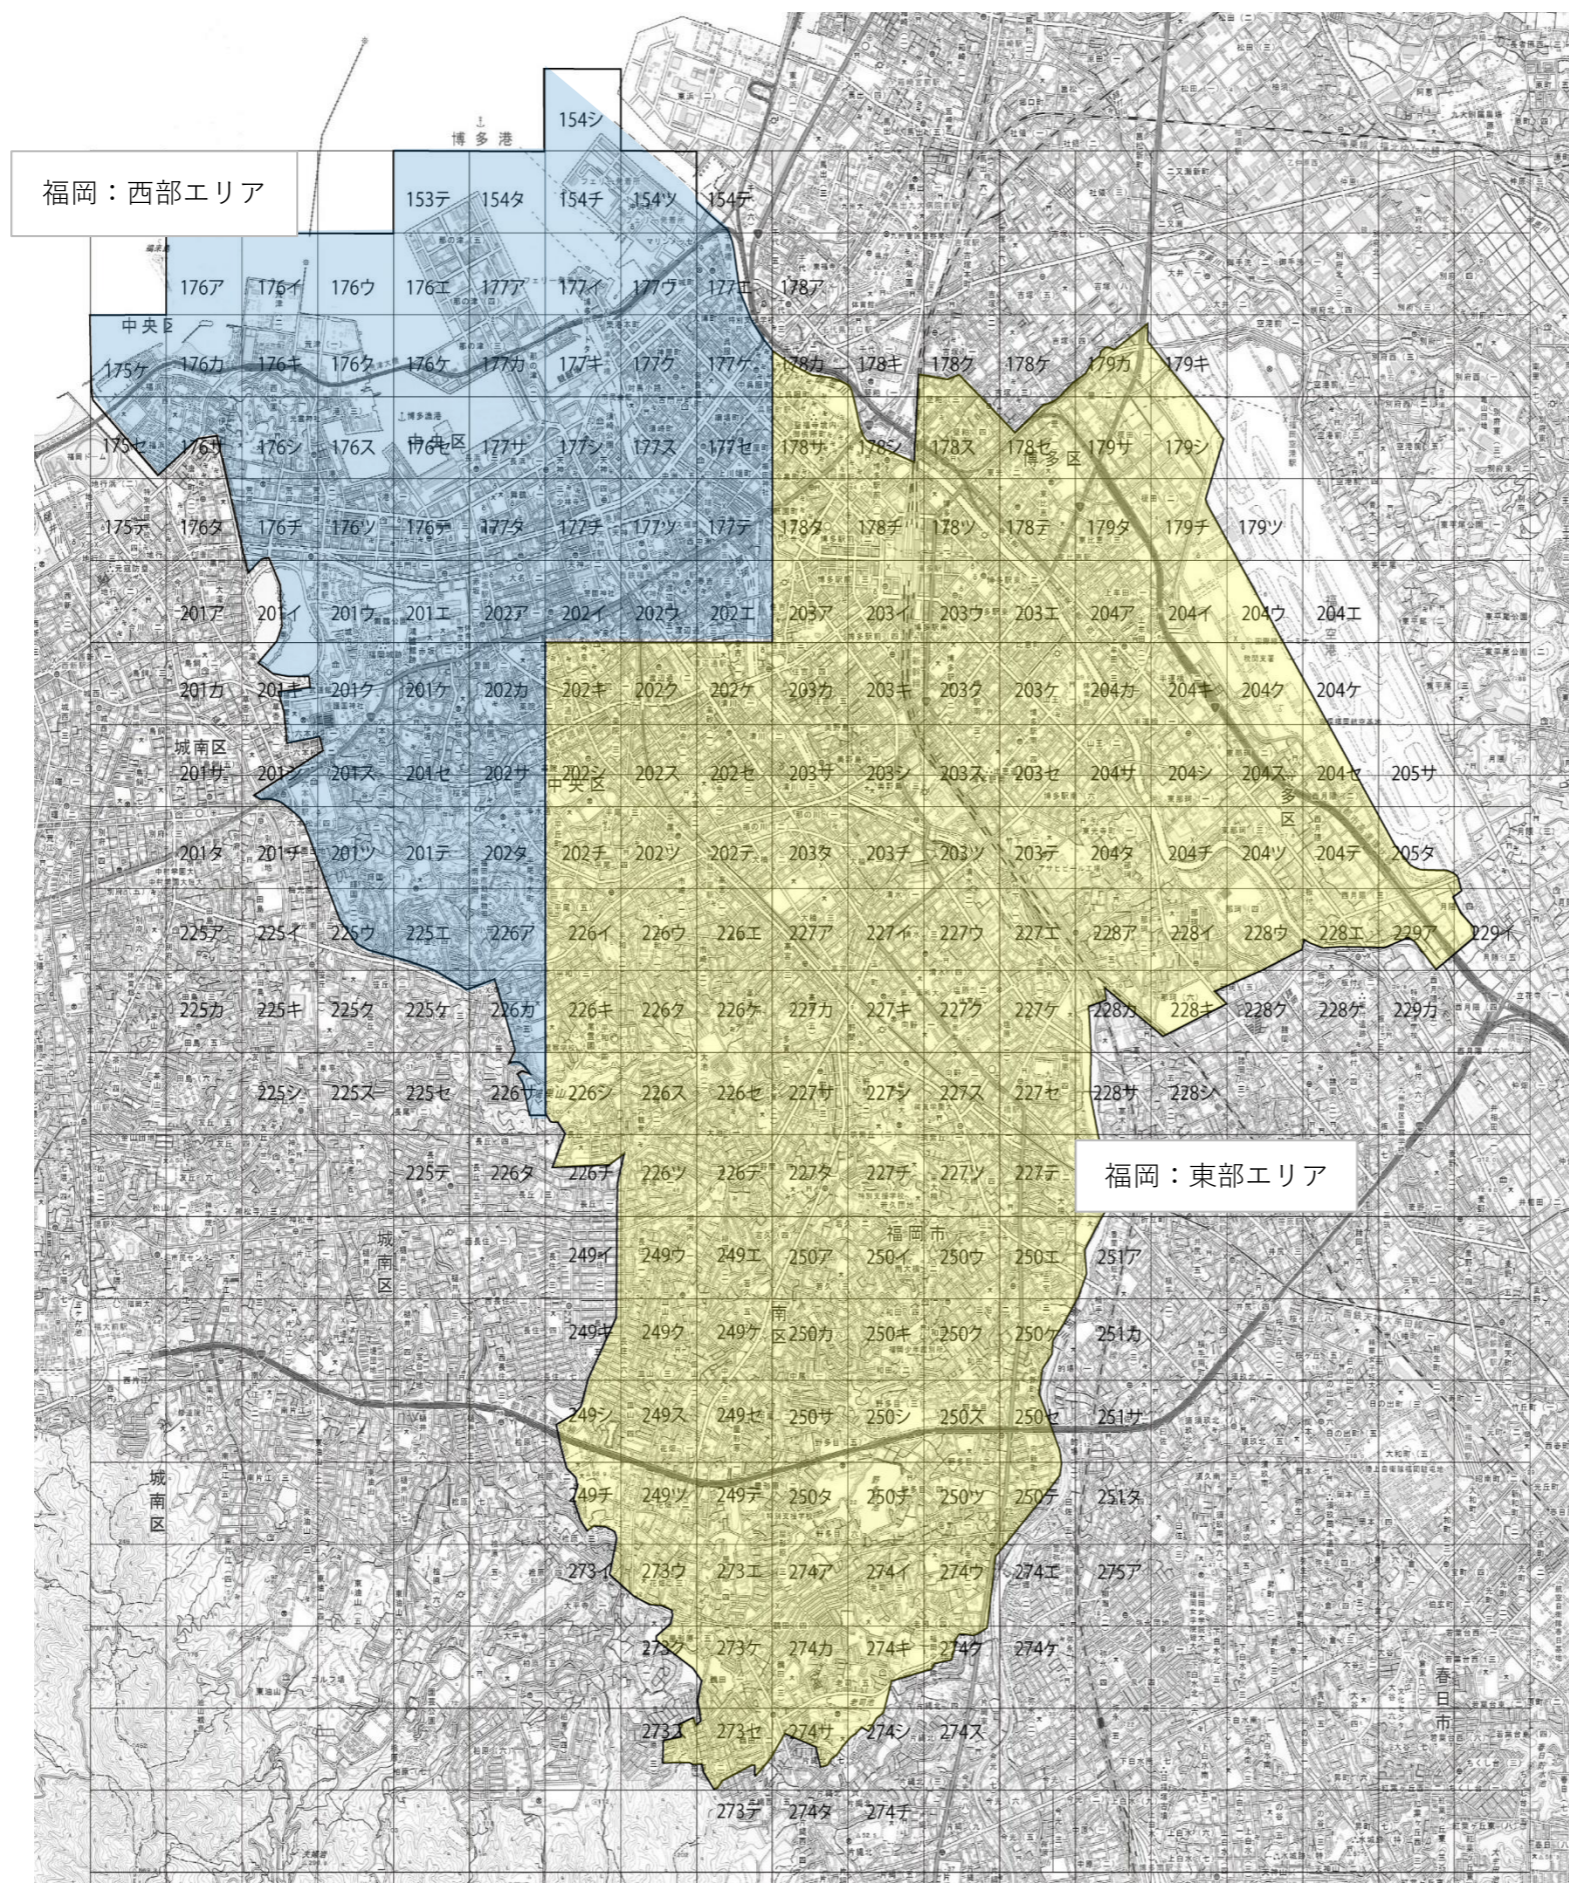

1. 工事場所（福岡配電事業所：エリア詳細図） ※エリアをクリックするとカレンダーヘジャンプします